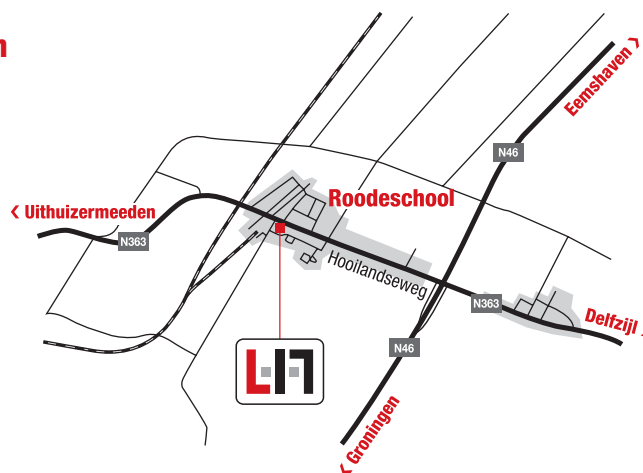

Contact

Adres Hooilandseweg 22-26 | 9983 PE Roodeschool

Telefoon (0595) 41 26 93 **Fax** (0595) 41 29 67

E-mail info@lijnema.nl **Internet** www lijnema.nl

PROFESSIONEEL ADVIES

DIRECT GELEVERD

Accuservice Lijnema | AccuLijn